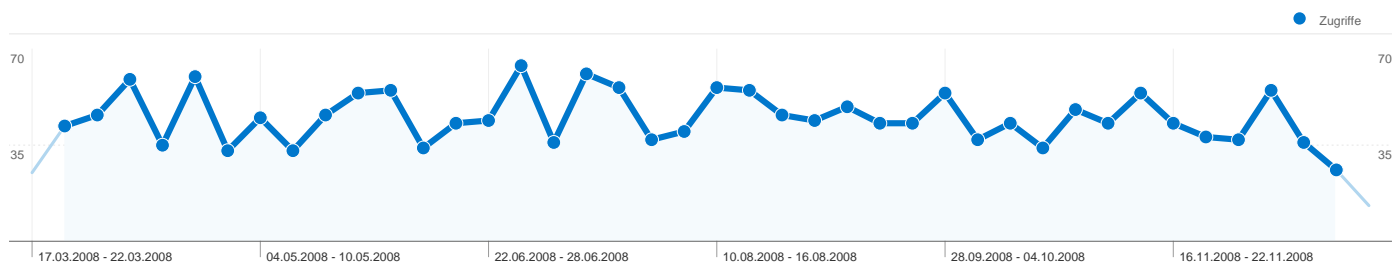

Website-Nutzung

 **2.312 Zugriffe**

 **76,51 % Absprungrate**

 **2.985 Seitenzugriffe**

 **00:00:51** Durchschn. Besuchszeit auf der Website

 **1,29 Seiten/Zugriff**

 **88,19 %** % neue Zugriffe

Keywords

Die Suche hat 1.845 Zugriffe (insgesamt) über 123 Keywords vermittelt.

Website-Nutzung

Keyword	Zugriffe	Seiten/Zugriff	Durchschn. Besuchszeit auf der Website	% neue Zugriffe	Absprungrate
Zugriffe 1.845 % der Website insgesamt: 79,80 %	Seiten/Zugriff 1,33 Website-Durchschnitt: 1,29 (3,31 %)	Durchschn. Besuchszeit auf der Website 00:00:59 Website-Durchschnitt: 00:00:51 (14,21 %)	% neue Zugriffe 86,94 % Website-Durchschnitt: 88,19 % (-1,42 %)	Absprungrate 73,44 % Website-Durchschnitt: 76,51 % (-4,02 %)	
wetterfahnen	1.326	1,34	00:00:55	86,05 %	72,40 %
turmspitze	62	1,23	00:01:23	91,94 %	80,65 %
wetterfahne kupfer	48	1,19	00:00:24	93,75 %	81,25 %
schweizer bogen	36	1,22	00:00:39	94,44 %	77,78 %
metallgestaltung	32	1,19	00:00:39	96,88 %	90,62 %
dachornamente	30	1,27	00:01:13	76,67 %	80,00 %
wetterfahne	29	1,38	00:00:33	79,31 %	68,97 %
metallarbeiten	28	1,39	00:00:40	92,86 %	75,00 %
kupferecke	24	1,33	00:00:16	91,67 %	75,00 %
ornamentfenster	19	1,32	00:02:29	100,00 %	84,21 %
wetterfahnen kupfer	17	1,65	00:04:04	88,24 %	47,06 %
wetterfahne aus kupfer	11	1,36	00:01:44	81,82 %	63,64 %
wetterfahnen aus kupfer	10	1,40	00:00:46	90,00 %	80,00 %
kupfer halbkugel	7	1,00	00:00:00	100,00 %	100,00 %
turmspitzen	7	1,86	00:01:28	71,43 %	57,14 %
kupfer wetterfahnen	5	1,00	00:00:00	80,00 %	100,00 %
turmspitzen aus kupfer	5	1,40	00:00:44	80,00 %	80,00 %
wetterfahnen online	5	3,60	00:04:46	60,00 %	20,00 %
turmspitze kupfer	4	2,50	00:03:22	100,00 %	25,00 %
turmspitzen kupfer	4	1,00	00:00:00	100,00 %	100,00 %
wetterfahne edelstahl	4	1,25	00:01:20	100,00 %	75,00 %
göhlert eckhard metallgestaltung	3	1,33	00:00:47	100,00 %	66,67 %
kupfer halbkugeln	3	1,33	00:00:15	100,00 %	66,67 %