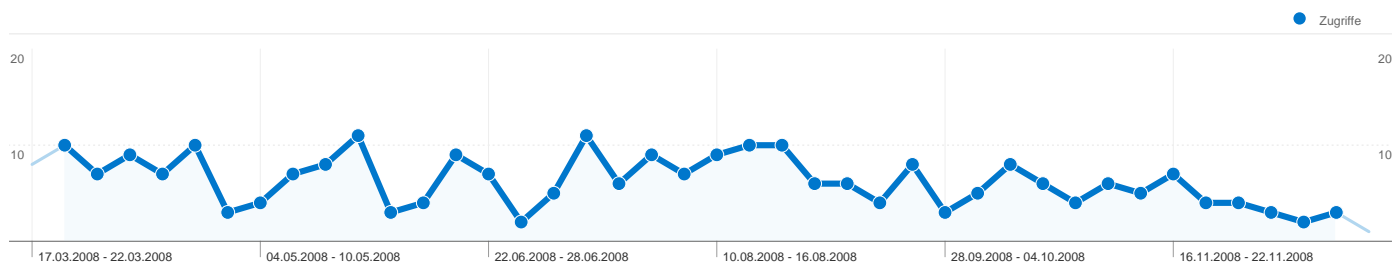

Verweisende Websites haben 261 Zugriffe über 54 Quellen vermittelt.

Website-Nutzung

Quelle	Zugriffe	Seiten/Zugriff	Durchschn. Besuchszeit auf der Website	% neue Zugriffe	Absprungrate
Zugriffe 261 % der Website insgesamt: 11,29 %					
Seiten/Zugriff 1,18 Website-Durchschnitt: 1,29 (-8,30 %)					
Durchschn. Besuchszeit auf der Website 00:00:30 Website-Durchschnitt: 00:00:51 (-40,86 %)					
% neue Zugriffe 91,57 % Website-Durchschnitt: 88,19 % (3,83 %)					
Absprungrate 83,14 % Website-Durchschnitt: 76,51 % (8,66 %)					
suche.t-online.de	107	1,16	00:00:34	90,65 %	85,98 %
wetterfahnen.info	24	1,12	00:00:47	83,33 %	87,50 %
haus-und-garten-verzeichnis.de	16	1,00	00:00:00	93,75 %	100,00 %
onlinekauf.de	13	1,23	00:00:10	100,00 %	76,92 %
dmoz.org	7	1,43	00:00:22	100,00 %	57,14 %
google.de	7	1,43	00:02:24	100,00 %	57,14 %
google.com	6	1,33	00:00:23	100,00 %	66,67 %
deutschland-links.com	4	1,50	00:00:35	100,00 %	50,00 %
metager.de	4	1,25	00:00:36	100,00 %	75,00 %
riesenschnauzer-vom-rohrteich.de	4	1,25	00:00:04	100,00 %	75,00 %
suche.freenet.de	4	1,00	00:00:00	75,00 %	100,00 %
hauslinks.de	3	1,00	00:00:00	100,00 %	100,00 %
hotfrog.de	3	1,00	00:00:00	66,67 %	100,00 %
jeansmeile.de	3	1,00	00:00:00	100,00 %	100,00 %
wetterfahnen.biz	3	1,00	00:00:00	100,00 %	100,00 %
zoz.at	3	1,00	00:00:00	100,00 %	100,00 %
209.85.135.104	2	1,00	00:00:00	100,00 %	100,00 %
64.233.183.104	2	2,00	00:00:33	100,00 %	0,00 %
austria-seek.at	2	1,00	00:00:00	100,00 %	100,00 %
flix.de	2	1,00	00:00:00	100,00 %	100,00 %
hispeed.ch	2	1,50	00:02:10	50,00 %	50,00 %
images.google.com	2	1,00	00:00:00	50,00 %	100,00 %
images.google.de	2	1,50	00:00:03	100,00 %	50,00 %